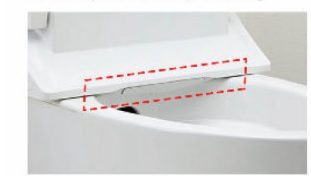

スッキリノズルシャッター

使わないときはノズルを収納し、男子小用時などの汚れを防ぎます。シャッターは着脱できるので、お手入れラクラク。