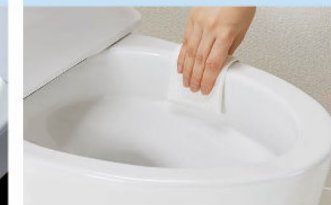

フチレス形状

便器のフチを丸ごとなくし、サッとひと拭き、お掃除ラクラクです。