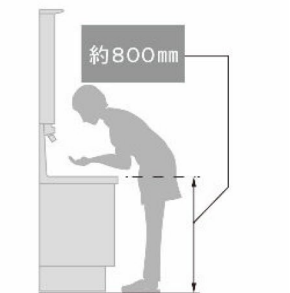

家族の小物の整理に便利なミラーキャビネット

※写真は間口900mmです。

新てまなし排水口・マルチボルトトラップ

新てまなし排水口

排水口の中までスポンジでサッと掃除できます。排水口を通しやすい大口径φ55の排水口です。

マルチボルトトラップ

トラップのお掃除まで簡単

タオルクリップ

TCP-50-MB

カウンター高さ

※各写真・イラストはイメージです。見積内容とは異なる場合がありますので、ご注意ください。

詳細はWEBをご確認ください

◆ご注意とお願い
 ・写真は印刷のため、実際の色と異なる場合がございます。現物またはサンプルなどにてご確認ください。
 ・商品によっては、予告なく改良、仕様変更などを行う場合がありますので、ご了承ください。
 ・主要部材、アイテムのみの掲載につき、ご提案プランの詳細は見積書や図面にてご確認ください。
 ・掲載内容及び写真・図版の無断掲載はかたくお断りします。(許可なく転載・流用した場合、損害賠償が発生します。)