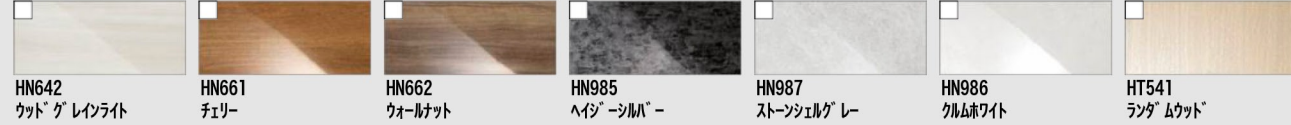

CG合成によるイメージ画像です。

壁パネルカラー アクセント張り

アクセント:ハイクラス

ベース:ベーシッククラス

浴槽カラー FRP

エプロンカラー

床カラー 単色

パツとくるりんぽい排水口

パツとゴミがまとまって、
カンタンにポイッ。

まる洗いカウンター

ワンアクションで折りたたみ。
外して洗って、裏までキレイ。

ミナモ浴槽

※ご選定品に浴槽内握りバーは付きません。
操作ボタン 排水栓
プッシュワンウェイ排水栓
〈メタル調〉

洗い場側水栓

クランクレス水栓〈メタルマット調〉

シャワーヘッド

エコアクアシャワー
カラーバリエーション
 ロホワイト ブラック
スイッチ付エコアクアシャワー〈メタル調〉

スライドバー

スライドバー〈メタル調〉
BF-FB27 (1000)-PU3

カウンター

カラーバリエーション
 ロホワイト ロブラック ロライトグレー
まる洗いカウンター

照明

※照明灯数は、浴室サイズ・壁パネル等により異なります。
ネオサークル照明(LEDランプ)1灯
LDA-G1-1A

収納