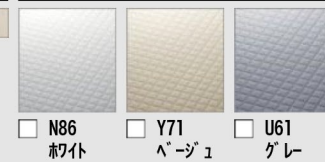

CG合成によるイメージ画像です。

壁パネルカラー アクセント張り

アクセント:ハイクラス

ベース:ベーシッククラス

浴槽カラー FRP

エプロンカラー

床カラー 単色

パツとくるりんぽい排水口

パツとゴミがまとまって、
カンタンにポイッ。

まる洗いカウンター

ワンアクションで折りたたみ。
外して洗って、裏までキレイ。

ミナモ浴槽

※ご選定品に浴槽内握りバーは付きません。
操作ボタン 排水栓
プッシュワンウェイ排水栓
〈メタル調〉

洗い場側水栓

クランクレス水栓〈メタルマット調〉

シャワーヘッド

エコアクアシャワー
カラーバリエーション
 ロホワイト ブラック
スイッチ付エコアクアシャワー〈メタル調〉

スライドバー

スライドバー〈メタル調〉
BF-FB27 (1000)-PU3

カウンター

カラーバリエーション
 ロホワイト ロブラック ロライトグレー
まる洗いカウンター

照明

※照明灯数は、浴室サイズ・壁パネル等により異なります。
ネオサークル照明(LEDランプ)1灯
LDA-G1-1A

収納